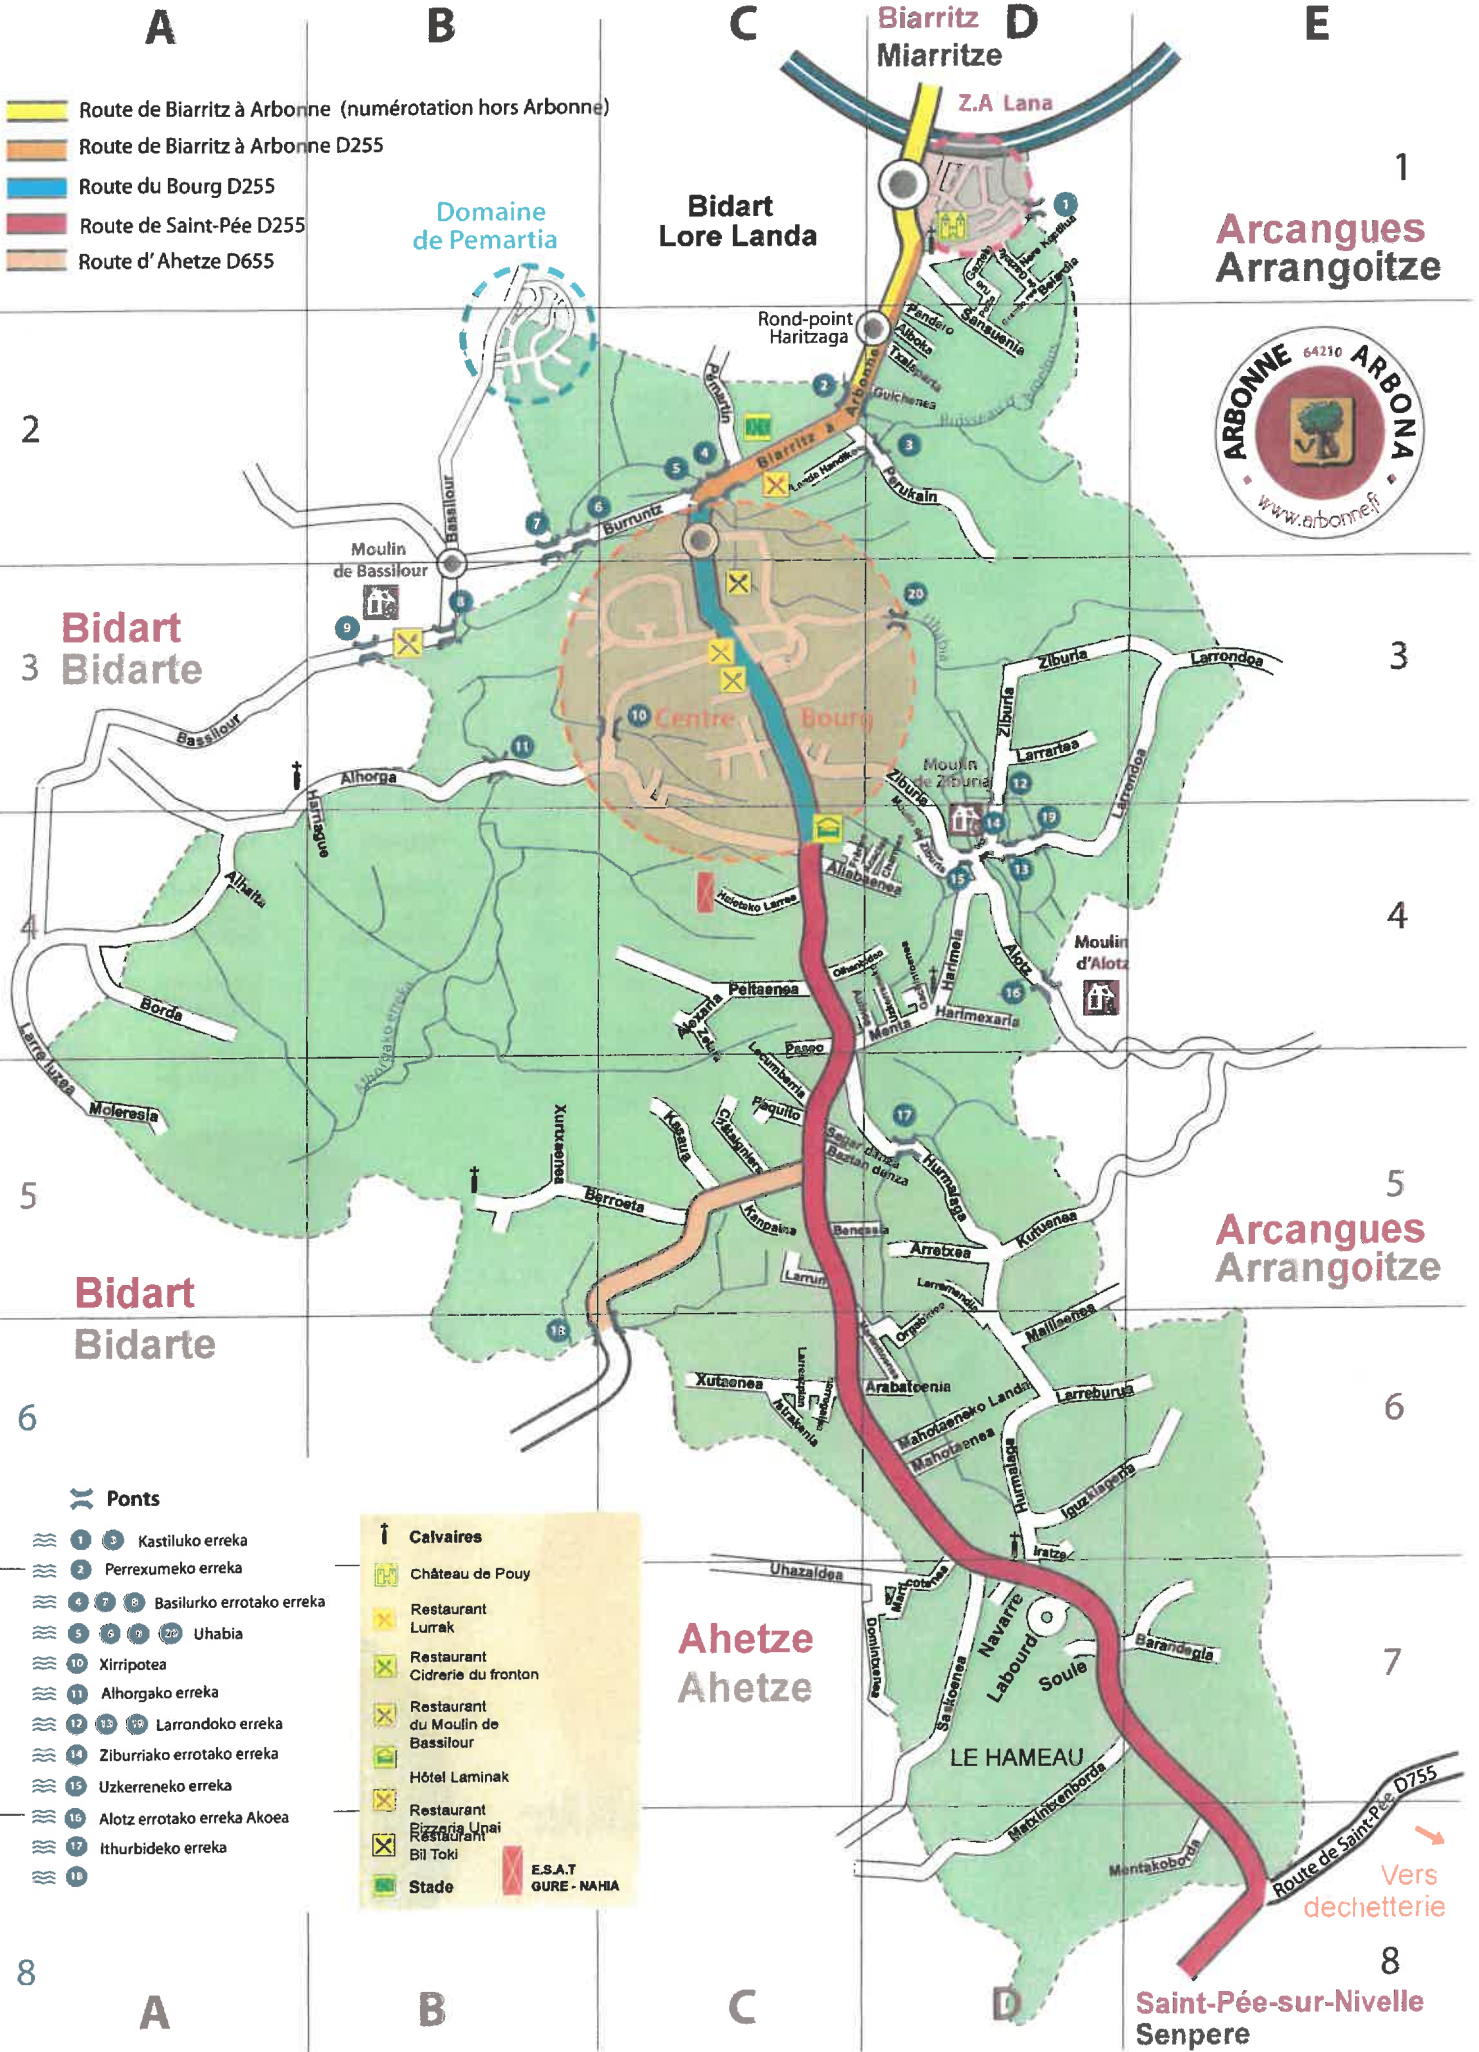

PROVISOIRE

- Route de Biarritz à Arbonne (numérotation hors Arbonne)
- Route de Biarritz à Arbonne D255
- Route du Bourg D255
- Route de Saint-Pée D255
- Route d' Ahetze D655

Bidart
Bidarte

Bidart
Bidarte

Ahetze
Ahetze

Arcangues
Arrangoitze

Saint-Pée-sur-Nivelle
Senpere

- Ponts**
- 1 Kastiluko erreka
 - 2 Perrexumeko erreka
 - 3 4 5 6 7 8 9 Basilurko errotako erreka
 - 10 Xirripotea
 - 11 Alhorgako erreka
 - 12 13 14 Larrondoko erreka
 - 15 Ziburriako errotako erreka
 - 16 Uzkerreneko erreka
 - 17 Alotz errotako erreka Akoea
 - 18 Ithurbideko erreka
 - 19

Gatzelu	(Grande rue de)	D1
Gatzelu	(Petite rue de)	D1
Guichenea	(Impasse)	D2
H		
Haieta	(Chemin de)	C3
Haietako Larrea	(Chemin)	C4
Haietako Oihana	(Impasse)	C3
Haietako Oihana	(Passage)	C3
Harimeia	(Chemin d')	D4
Harimexaria	(Chemin de)	D4
Harriague	(Chemin d')	B3
Harismendi	(Place)	C3
Harismendi	(Chemin)	C3
Houx	(Rue des)	B2
Hurmialaga	(Chemin de)	D5-D6
I		
Iguskiari	(Chemin)	C3
Iguzkiageria	(Chemin d')	D6-E6
Iratze	(Chemin d')	D6
Istrakenia	(Chemin d')	C6
J		
Jean Borotra	(Allée)	D1
K		
Kanpaina	(Chemin de)	C5
Kasaua	(Chemin de)	C5
Kastilua	(Chemin de)	D1
Kutuenea	(Chemin de)	D5
L		
Labourd	(Chemin du)	D7
Lana Leku	(Rue)	D1
Landa Handiko	(Chemin de)	C2
Larrartea	(Chemin de)	D3
Larreazpian	(Chemin de)	C6
Larreburea	(Chemin de)	D6-E6
Larregaina	(Chemin de)	C6
Larre luzea	(Chemin de)	A4-A5
Larremendia	(Impasse)	D5
Larrondoa	(Chemin de)	D4-E3
Larrun	(Impasse)	C5
Lecumberria	(Chemin)	C5
M		
Mahotaenea	(Chemin de)	D6
Mahotaeneko Landa	(Chemin)	D6
Malliaenea	(Chemin de)	D6
Marticotenea	(Chemin de)	D7
Martinttoenea	(Chemin de)	C6-D6
Mattin Carrère	(Promenade)	C3